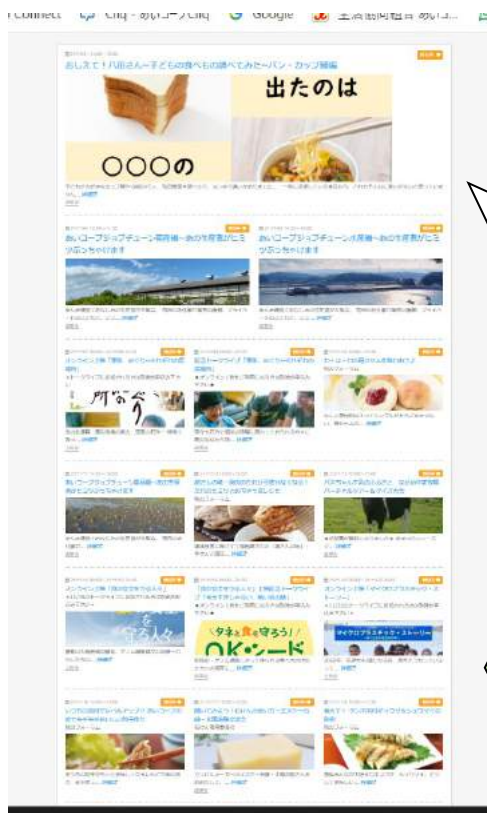

一か月
まんま通信が
おまつり
特別版に

オンラインで
参加できる
トークライブや
上映会

あいコープの
生産者や商品が
分かる
商品学習会

配送で
参加できる
企画も
いろいろ

参加申込方法・その1 あいコープみやぎホームページから

①ホームページの
トップにある
Wa!わあ祭りの
バナーをクリック

②事前告知ページの
「おまつりへの参加申
し込みはこちら」を
クリック

参加申込サイトで、参加したいイベントを選んでお申込下さい。
お申込いただくと受付メールをお送りします。
各イベントの開催日前日に参加用URLをメールで配信します。

★映画は定員制限はありません。お申込いただくと受付確定です。
★定員のある企画は、仮予約受付のメールを返信します。
各企画の締切後に抽選結果のお知らせメールを配信します。

参加申込方法その2
左のQRコードを
読み取って、直接お祭り
企画参加申込用ページに
アクセス

参加申込は
ネットから
だけなので
ご注意ください！

イベントは全部で
23本
福祉・食・環境と
ジャンルも様々
夜や土日の会も
あります

応募して当たる
参加して当たる
プレゼント企画は
総額 33万円！
応募しなきゃ
もったいない♪

詳しくは
あいコープみやぎ
公式サイトや
申込用ページを
ごらんください

まんま通信を使った
クイズは11月1日～
配布のおまつりニュースで
発表します。
11月1回～4回の
まんま通信は保管してね！

裏面も
ごらんください

10/30 オープニングセレモニー

13時~13時30分 終了予定

- ★ついに完成したあいコープミートセンター前から中継!
- ★はさま自然村から、北上川のカッパがやってくる!?
- ★各種イベントやおまつり特別ムービーの見どころ紹介