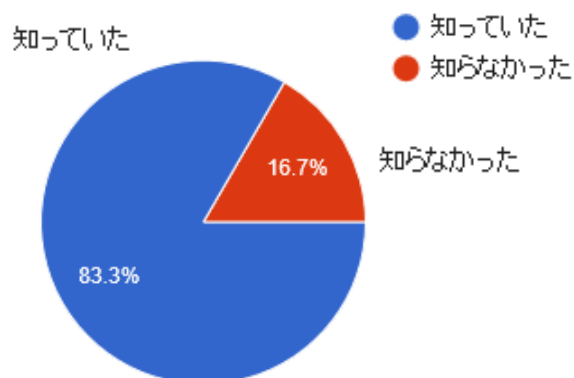

Q1)「香害」という言葉を

114 件の回答 知っていましたか？