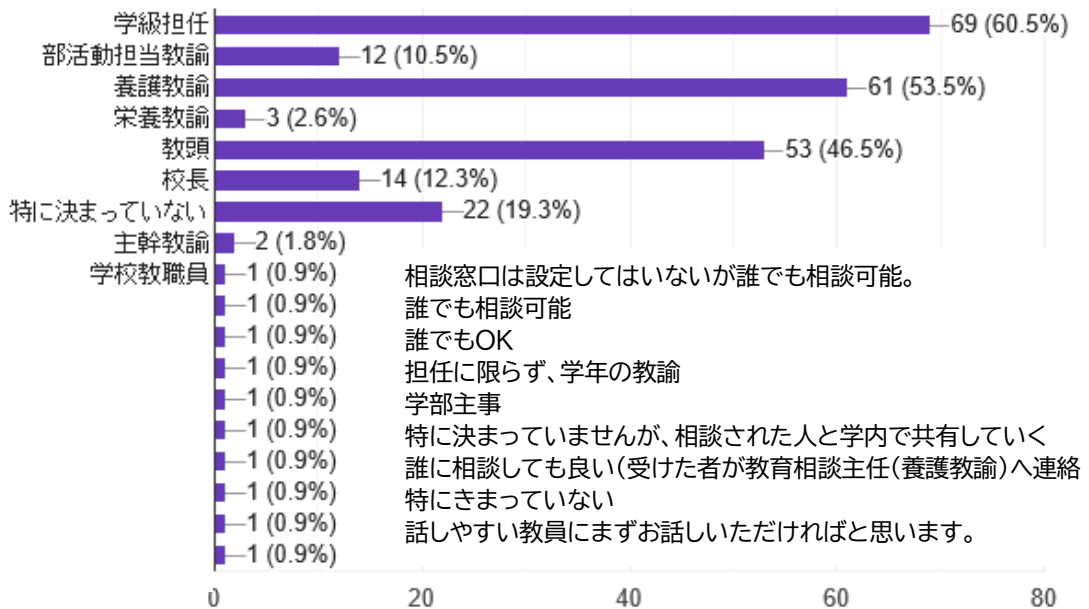

Q5)香りで困っている場合、相談はどちらにすればよろしいですか？

114 件の回答

以上

【実施方法】

- 9月2～3日に宮城県内34教育委員会に香害アンケート実施する旨を報告
  (宮城県教育委員会、仙台市教育委員会に事前に電話連絡)
- 9月12日郵送にて各校長先生あてに発送(611校)
- 9月30日回答締め切り(Googleフォームを利用して回答)
  Googleにアクセスできずfaxや郵送でご回答いただいた学校もございました。
  学校関係者のみなさま、ご協力いただき誠にありがとうございました。

インターネットでアンケート結果を公開しています (12月末日までの予定)
<https://forms.gle/P4ZBqwDfzmq4mZkV8>

アクセスしていただき「前の回答を表示」をクリックすると結果を見ることができます。
学校ごとの回答も見ることができます。インターネットを利用していないかたや、ご不明な点がある方は下記問い合わせ先にご連絡ください。