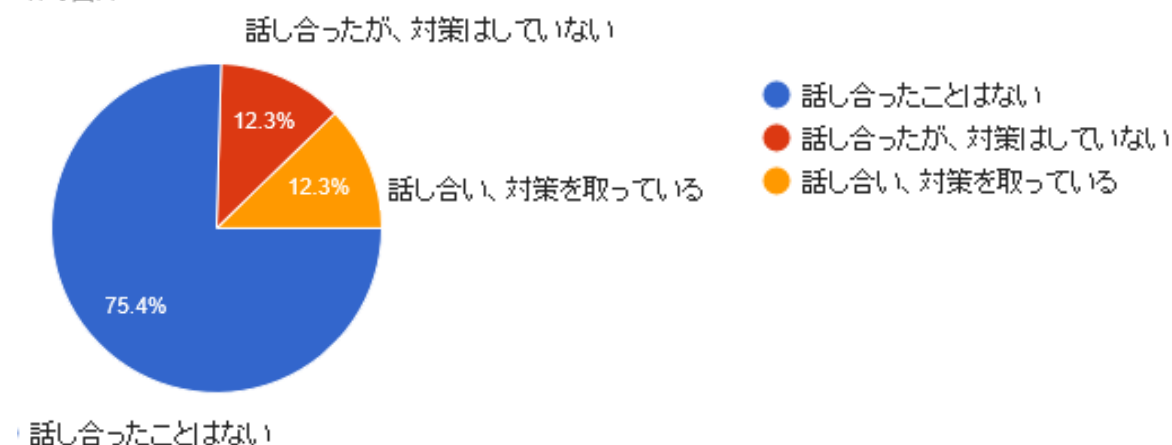

Q2)香害や化学物質過敏症について、学校組織の中で話し合ったことはありますか？

114 件の回答