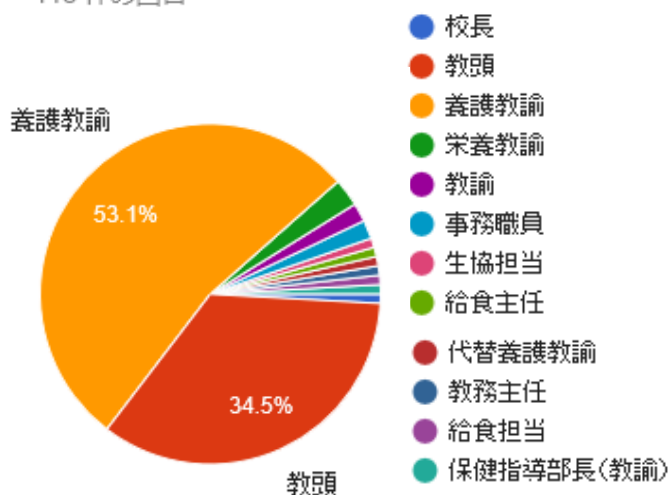

こうがい  
**香害に関するアンケート結果**  
 (宮城県内小中学校対象 611校)

7月に組合員を対象に香害アンケートを実施したところ、小中学校のお子さんがある家庭から給食着や部活で使うものの香りで具合が悪くなるという意見が多く寄せられたことを受け、宮城県内小中学校(私立、支援学校等を含む)を対象に香害アンケートを9月に実施し114校から回答が寄せられましたので、その結果を公開し情報共有したいと思います。

## アンケート回答者名

113 件の回答